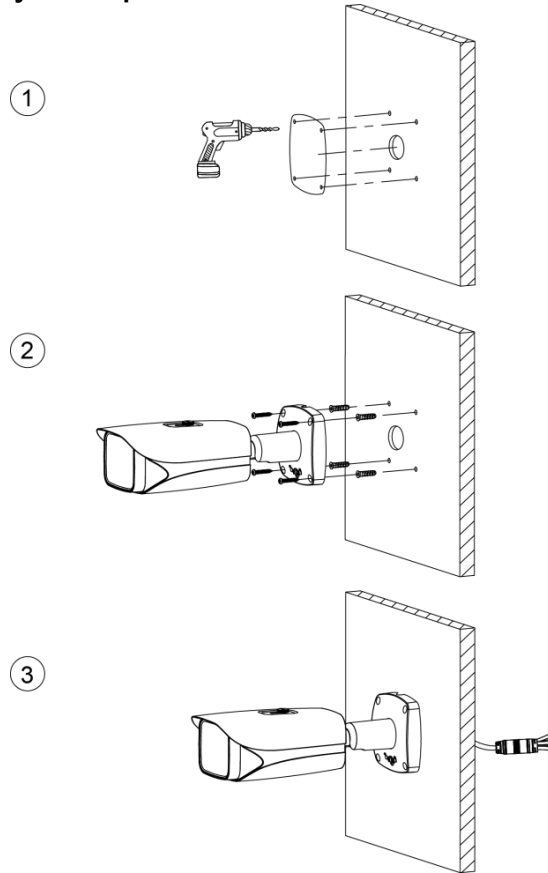

Шаблон разметки *1

Размеры

Следующие изображения представлены только для примера; преимущественное значение имеет фактический продукт.

Модель А (единицы измерения: мм)

Установка устройства

Метод установки

Стена

Шест/столб

Угол

Потолок

Установка SD-карты (опционально)

- Не оставляйте нижнюю крышку открытой на продолжительное время во влажной среде, чтобы избежать проникновения водяной пыли.
- Слот для SD-карты доступен для данной модели.
- Перед установкой SD-карты отключите питание устройства.
- Чтобы осуществить сброс, удерживайте кнопку сброса в течение 10 секунд.
- Серия моторизованных вариофокальных камер оснащена моторизованными объективами с переменным фокусным расстоянием, которые не требуют ручной регулировки; для устройства с кнопками W / T, можно осуществить настройку фокуса и масштабирования.
- Вы можете подключить аналоговый выходной порт к ТВ-монитору и просматривать изображения, используя соответствующий аналоговый кабель.

Монтаж устройства

Убедитесь, что место монтажа может выдержать не менее 3-кратного веса устройства.

Кабель проходит через монтажную поверхность

Кабель проходит через боковой кабельный лоток

Установка водонепроницаемого соединения