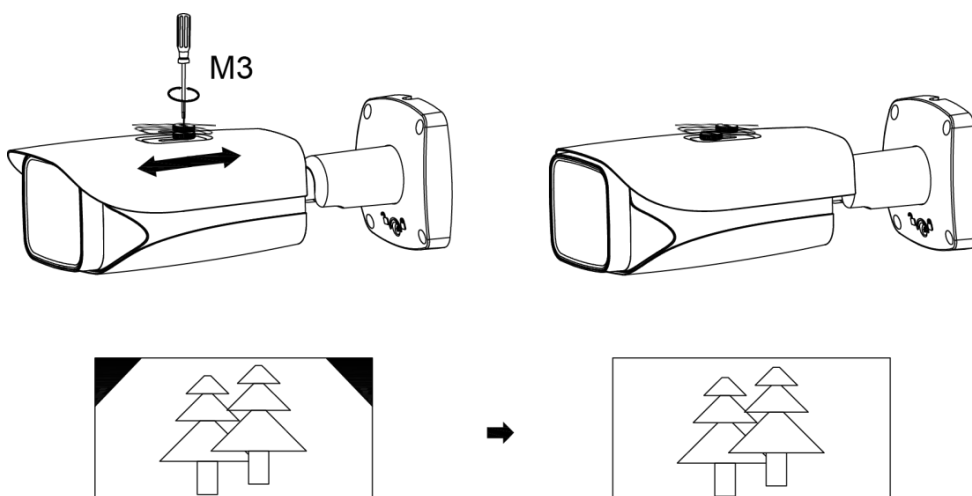

Шаблон разметки *1

Размеры

Следующие изображения представлены только для примера; преимущественное значение имеет фактический продукт.

Модель А (единицы измерения: мм)

Установка устройства

Метод установки

Стена

Шест/столб

Угол

Потолок

Установка SD-карты (опционально)

- Не оставляйте нижнюю крышку открытой на продолжительное время во влажной среде, чтобы избежать проникновения водяной пыли.
- Слот для SD-карты доступен для данной модели.
- Перед установкой SD-карты отключите питание устройства.
- Чтобы осуществить сброс, удерживайте кнопку сброса в течение 10 секунд.
- Серия моторизованных вариофокальных камер оснащена моторизованными объективами с переменным фокусным расстоянием, которые не требуют ручной регулировки; для устройства с кнопками W / T, можно осуществить настройку фокуса и масштабирования.
- Вы можете подключить аналоговый выходной порт к ТВ-монитору и просматривать изображения, используя соответствующий аналоговый кабель.

Монтаж устройства

Убедитесь, что место монтажа может выдержать не менее 3-кратного веса устройства.

Кабель проходит через монтажную поверхность

Кабель проходит через боковой кабельный лоток

Установка водонепроницаемого соединения

Эта часть нужна, только если в комплектацию устройства входит водонепроницаемое соединение, и устройство устанавливается на улице.

Регулировка солнцезащитного козырька

Регулировка угла

Не поворачивайте корпус камеры в одном направлении более трех раз.