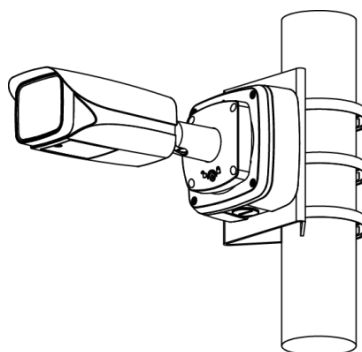

3 Установка

Комплектация

- Инструменты, необходимые для установки, например, электродрель, не входят в комплектацию.

Network Camera X 1

Набор крепежа *1

Водонепроницаемое
соединение *1

Сетевая камера

Ключ *1
(опционально)

Шаблон разметки *1

Размеры

Следующие изображения представлены только для примера; преимущественное значение имеет фактический продукт.

Модель А (единицы измерения: мм)

Установка устройства

Метод установки

Стена

Шест/столб

Угол

Потолок

Установка SD-карты (опционально)

- Не оставляйте нижнюю крышку открытой на продолжительное время во влажной среде, чтобы избежать проникновения водяной пыли.
- Слот для SD-карты доступен для данной модели.
- Перед установкой SD-карты отключите питание устройства.
- Чтобы осуществить сброс, удерживайте кнопку сброса в течение 10 секунд.
- Серия моторизованных вариофокальных камер оснащена моторизованными объективами с переменным фокусным расстоянием, которые не требуют ручной регулировки; для устройства с кнопками W / T, можно осуществить настройку фокуса и масштабирования.
- Вы можете подключить аналоговый выходной порт к ТВ-монитору и просматривать изображения, используя соответствующий аналоговый кабель.