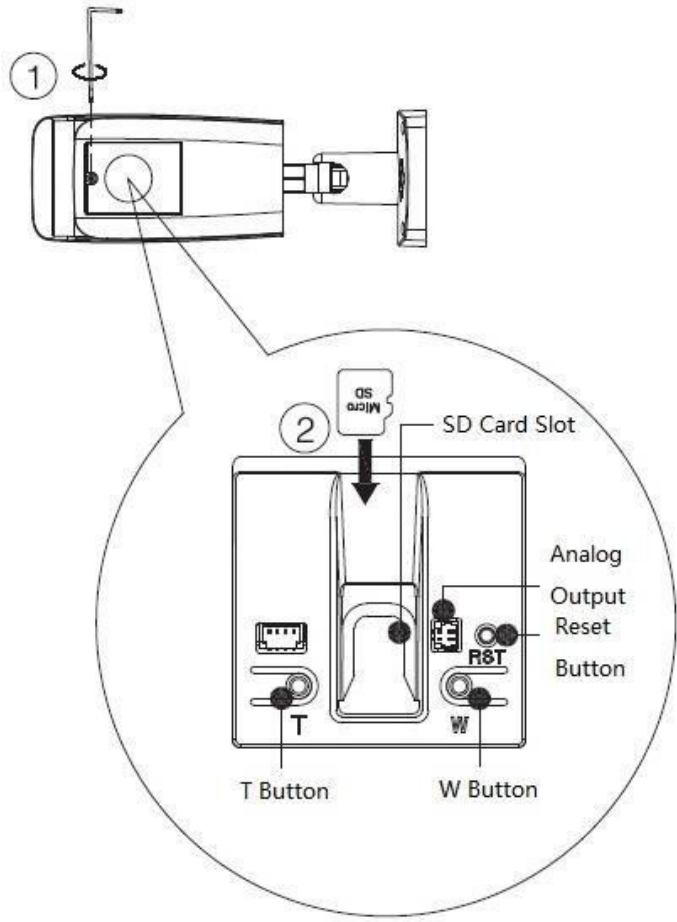

Шаблон разметки *1

Размеры

Следующие изображения представлены только для примера; преимущественное значение имеет фактический продукт.

Модель А (единицы измерения: мм)

Установка устройства

Метод установки

Стена

Шест/столб

Угол

Потолок

Установка SD-карты (опционально)

- Не оставляйте нижнюю крышку открытой на продолжительное время во влажной среде, чтобы избежать проникновения водяной пыли.
- Слот для SD-карты доступен для данной модели.
- Перед установкой SD-карты отключите питание устройства.
- Чтобы осуществить сброс, удерживайте кнопку сброса в течение 10 секунд.
- Серия моторизованных вариофокальных камер оснащена моторизованными объективами с переменным фокусным расстоянием, которые не требуют ручной регулировки; для устройства с кнопками W / T, можно осуществить настройку фокуса и масштабирования.
- Вы можете подключить аналоговый выходной порт к ТВ-монитору и просматривать изображения, используя соответствующий аналоговый кабель.

Монтаж устройства

Убедитесь, что место монтажа может выдержать не менее 3-кратного веса устройства.

Кабель проходит через монтажную поверхность

Кабель проходит через боковой кабельный лоток

Установка водонепроницаемого соединения