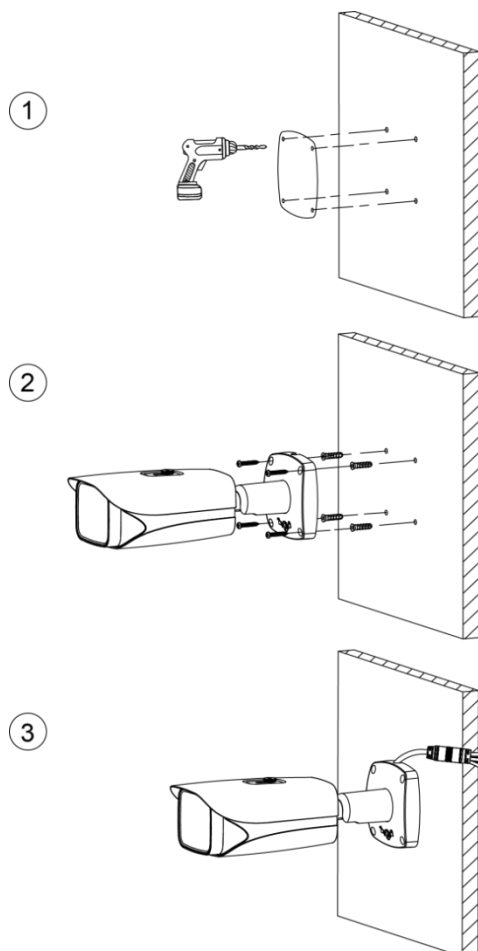

Шаблон разметки *1

Размеры

Следующие изображения представлены только для примера; преимущественное значение имеет фактический продукт.

Модель А (единицы измерения: мм)

Установка устройства

Метод установки

Стена

Монтаж устройства

Убедитесь, что место монтажа может выдержать не менее 3-кратного веса устройства.

Кабель проходит через монтажную поверхность

Кабель проходит через боковой кабельный лоток

Установка водонепроницаемого соединения

Эта часть нужна, только если в комплектацию устройства входит водонепроницаемое соединение, и устройство устанавливается на улице.

Регулировка солнцезащитного козырька

Регулировка угла

Не поворачивайте корпус камеры в одном направлении более трех раз.