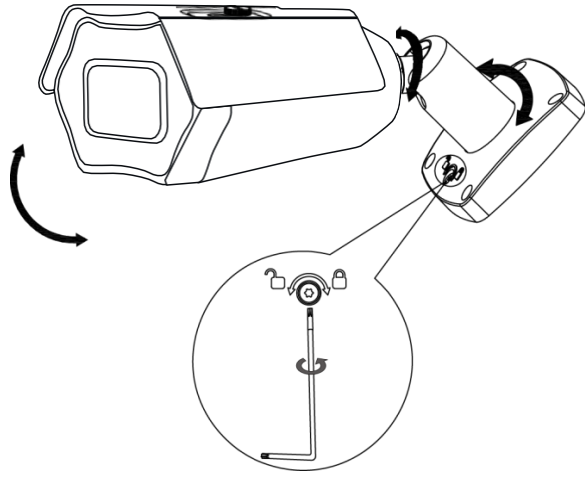

Монтаж устройства

Убедитесь, что место монтажа может выдержать не менее 3-кратного веса устройства.

Кабель проходит через монтажную поверхность

Кабель проходит через боковой кабельный лоток

Установка водонепроницаемого соединения

Эта часть нужна, только если в комплектацию устройства входит водонепроницаемое соединение, и устройство устанавливается на улице.

Регулировка солнцезащитного козырька

Регулировка угла

Не поворачивайте корпус камеры в одном направлении более трех раз.