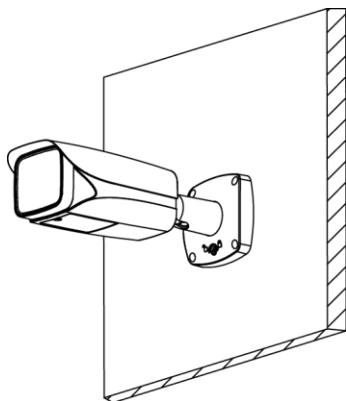

Шаблон разметки *1

Размеры

Следующие изображения представлены только для примера; преимущественное значение имеет фактический продукт.

Модель А (единицы измерения: мм)

Установка устройства

Метод установки

Стена

Шест/столб

Угол

Потолок

Установка SD-карты (опционально)

- Не оставляйте нижнюю крышку открытой на продолжительное время во влажной среде, чтобы избежать проникновения водяной пыли.
- Слот для SD-карты доступен для данной модели.
- Перед установкой SD-карты отключите питание устройства.
- Чтобы осуществить сброс, удерживайте кнопку сброса в течение 10 секунд.
- Серия моторизованных вариофокальных камер оснащена моторизованными объективами с переменным фокусным расстоянием, которые не требуют ручной регулировки; для устройства с кнопками W / T, можно осуществить настройку фокуса и масштабирования.
- Вы можете подключить аналоговый выходной порт к ТВ-монитору и просматривать изображения, используя соответствующий аналоговый кабель.