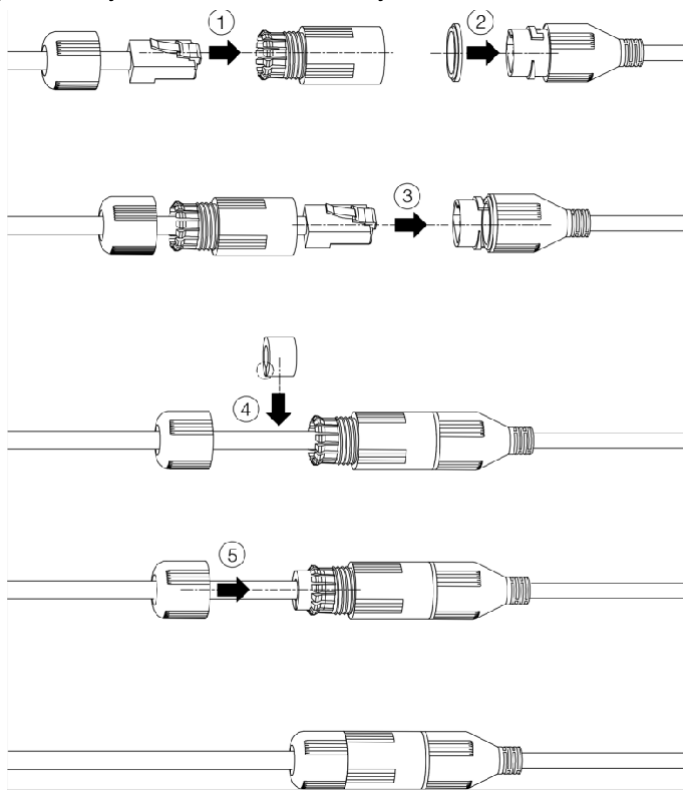

Шаблон разметки *1

Размеры

Следующие изображения представлены только для примера; преимущественное значение имеет фактический продукт.

Модель А (единицы измерения: мм)

Установка устройства

Метод установки

Стена

Шест/столб

Угол

Потолок

Установка SD-карты (опционально)

- Не оставляйте нижнюю крышку открытой на продолжительное время во влажной среде, чтобы избежать проникновения водяной пыли.
- Слот для SD-карты доступен для данной модели.
- Перед установкой SD-карты отключите питание устройства.
- Чтобы осуществить сброс, удерживайте кнопку сброса в течение 10 секунд.
- Серия моторизованных вариофокальных камер оснащена моторизованными объективами с переменным фокусным расстоянием, которые не требуют ручной регулировки; для устройства с кнопками W / T, можно осуществить настройку фокуса и масштабирования.
- Вы можете подключить аналоговый выходной порт к ТВ-монитору и просматривать изображения, используя соответствующий аналоговый кабель.

Монтаж устройства

Убедитесь, что место монтажа может выдержать не менее 3-кратного веса устройства.

Кабель проходит через монтажную поверхность

Кабель проходит через боковой кабельный лоток

Установка водонепроницаемого соединения

Эта часть нужна, только если в комплектацию устройства входит водонепроницаемое соединение, и устройство устанавливается на улице.

Регулировка солнцезащитного козырька

Регулировка угла

Не поворачивайте корпус камеры в одном направлении более трех раз.